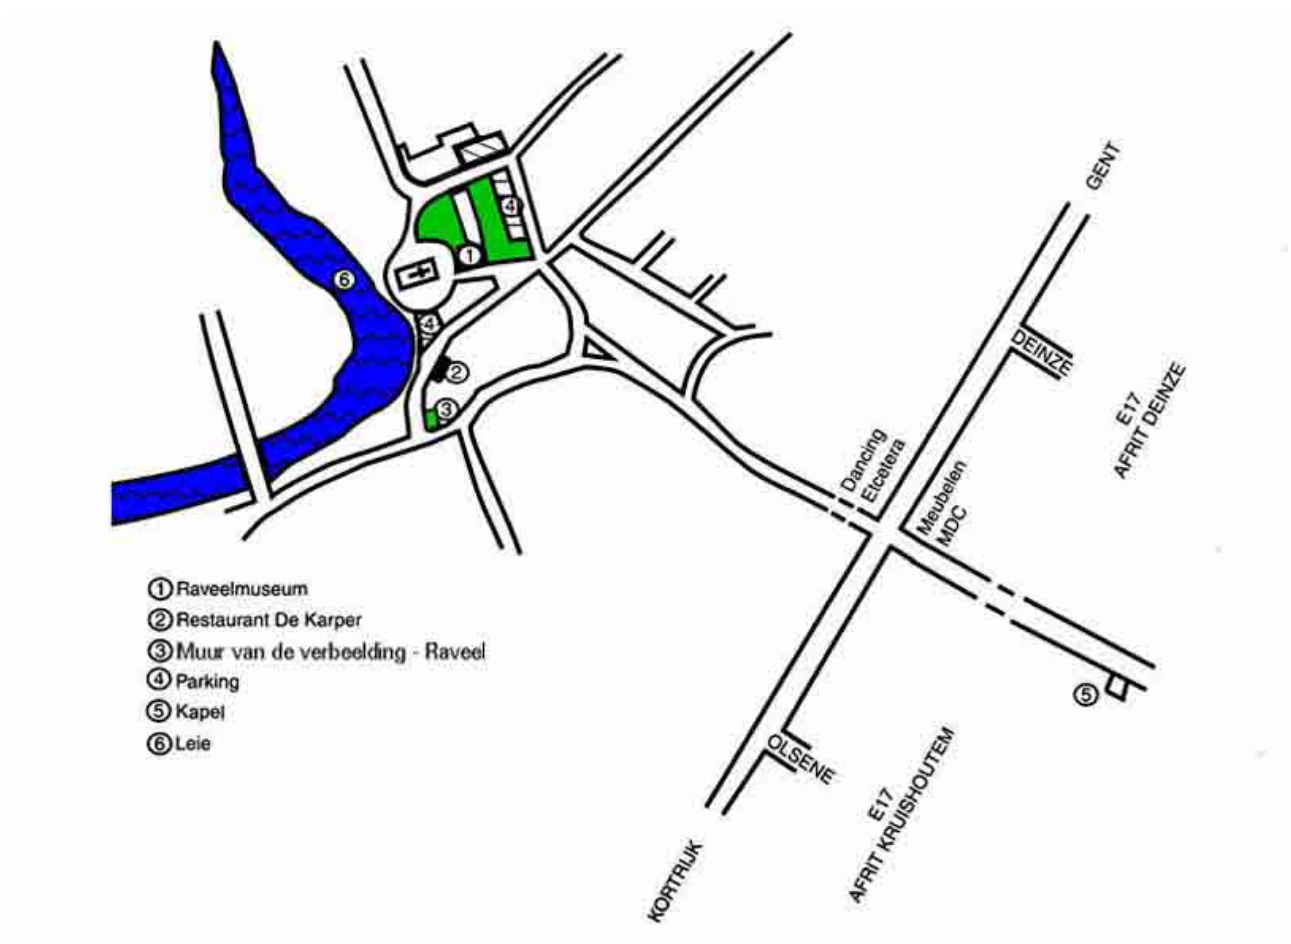

Bereikbaarheid

ADRES:

Gildestraat 2-8

9870 Machelen-Zulte België

[non-displayable HTML data: googlemaps Roger Raveelmuseum]

BEREIKBAARHEID VIA OPENBAAR VERVOER

- **Trein** : halte station Deinze (5 km van Machelen-aan-de-Leie)
- **Van Deinze station naar Machelen met bus:**
 - Lijn 75 Deinze-Kortrijk, halte 'De Prins', 10' te voet (<http://reisinfo.delijn.be/doorkomsten/>)
 - Belbus 25, van station Deinze naar halte Hoevestraat (onmiddellijke nabijheid v/h museum)
Tel.: 09 210 94 94 - min. 2 uur op voorhand.

WEGBESCHRIJVING

1. <http://reisinfo.delijn.be/doorkomsten/>