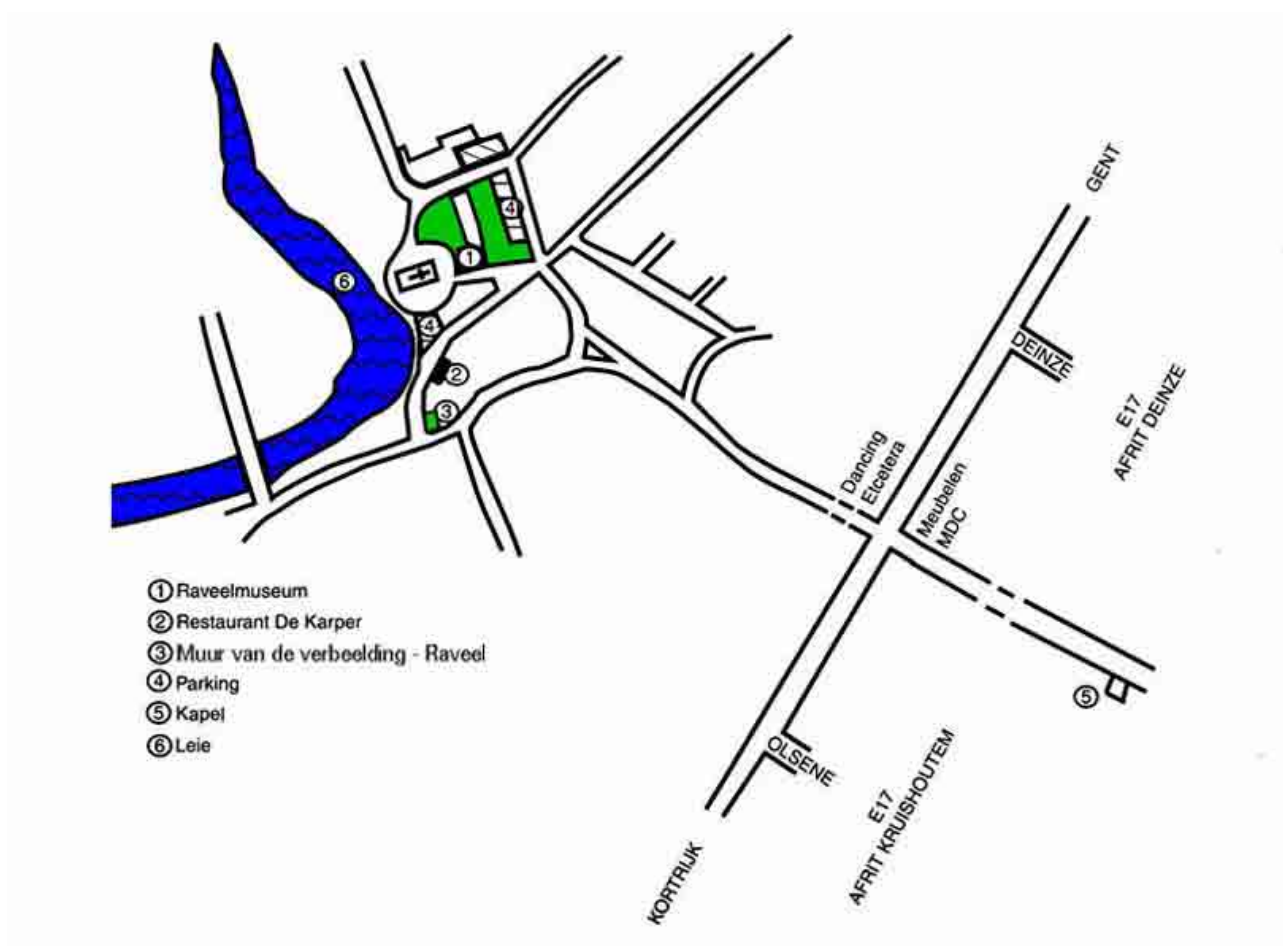

Bereikbaarheid

ADRES:

Gildestraat 2-8

9870 Machelen-Zulte België

[non-displayable HTML data: googlemaps Roger Raveelmuseum]

BEREIKBAARHEID VIA OPENBAAR VERVOER

- **Trein** : halte station Deinze (5 km van Machelen-aan-de-Leie)
- **Van Deinze station naar Machelen met bus:**
 - Lijn 75 Deinze-Kortrijk, halte 'De Prins', 10' te voet (<http://reisinfo.delijn.be/doorkomsten/>)
 - Belbus 25, van station Deinze naar halte Hoevestraat (onmiddellijke nabijheid v/h museum)
Tel.: 09 210 94 94 - min. 2 uur op voorhand.

WEGBESCHRIJVING

1. <http://reisinfo.delijn.be/doorkomsten/>