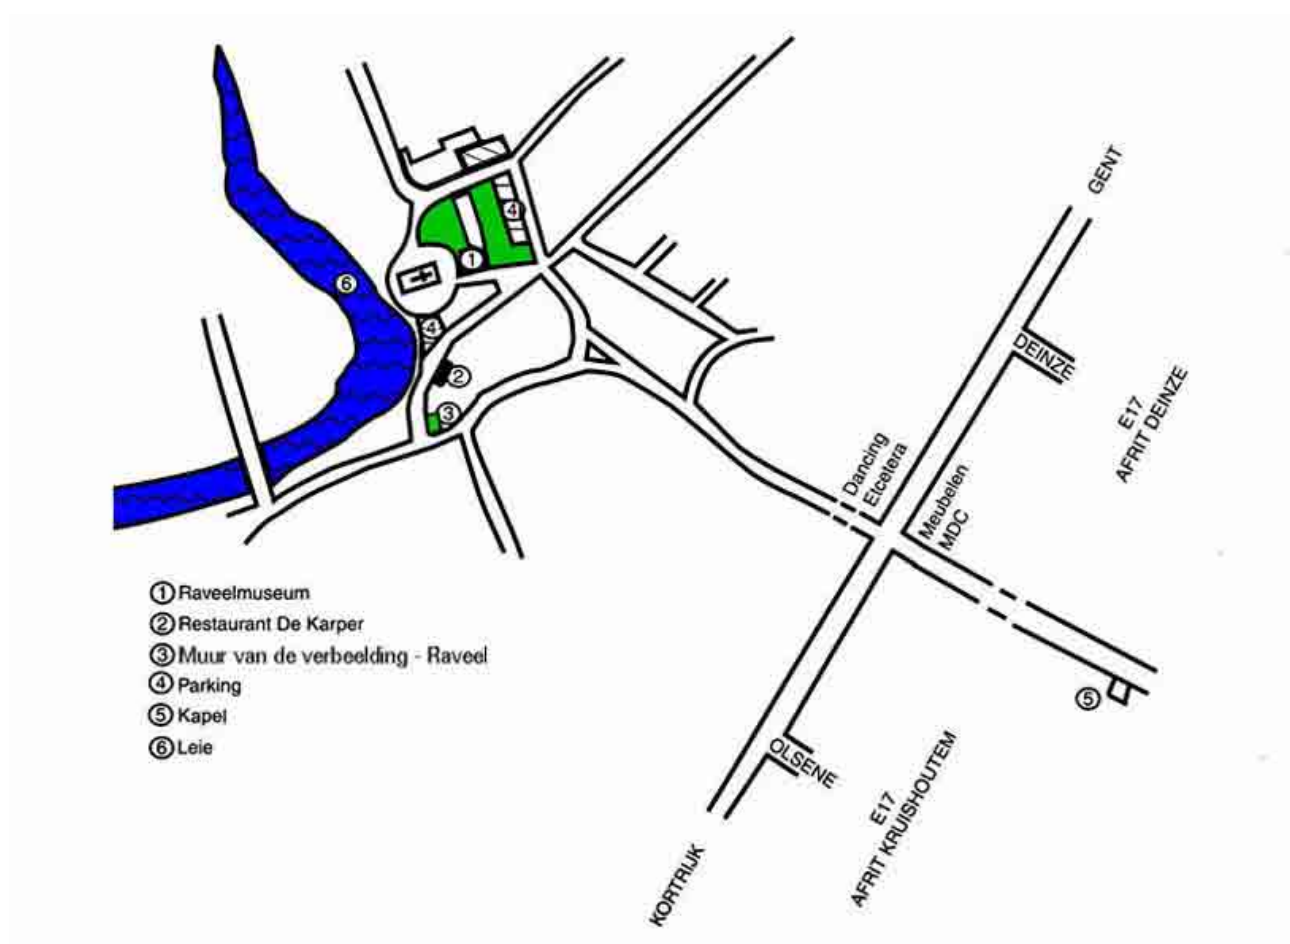

Accès

ADRESSE:

Gildestraat 2-8

9870 Machelen-Zulte

la Belgique

[non-displayable HTML data: googlemaps Roger Raveelmuseum]

TRANSPORT PUBLIC:

Train : jusqu'à la gare SNCB de Deinze (5 km de Machelen-aan-de-Leie)

Bus : de la gare SNCB de Deinze à Machelen avec le bus:

- Ligne 75 Deinze-Kortrijk, arrêt de bus 'De Prins', après 10' à pied ([Les horaires de bus](#)¹)
- Belbus 25: de la gare SNCB de Deinze vers arrêt Hoevestraat, Machelen.

ITINÉRAIRE

1. <http://reisinfo.delijn.be/doorkomsten>